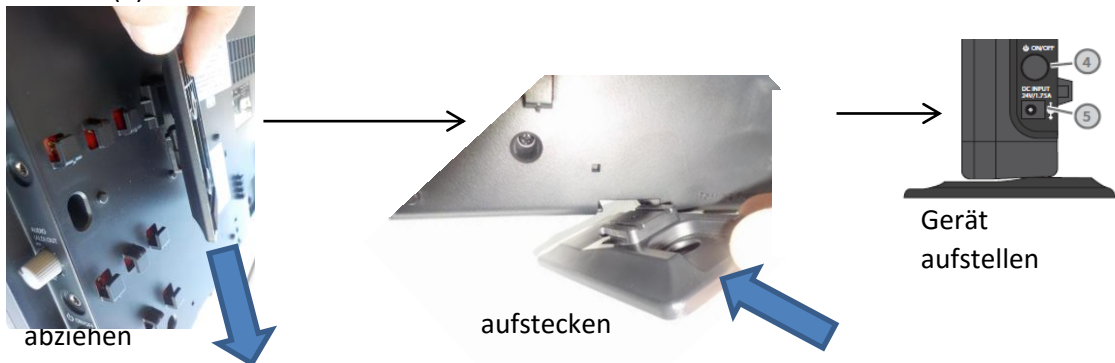

Geändert am:

durch: Medienzentrum Eichstätt

Römerstraße 14

85072 Eichstätt

Kurzbedienung

Aufstellen: Halterungen an der Rückseite des Gerätes nach unten abziehen und in die vorhandenen Nuten (6) einstecken.

Rückseite:

- 1 Tragegriff
- 2 Kabelbefestigungen
- 3 Halterung für Wandbefestigung
- 4 Sicherheitsaussparung
- 5 System ID Label
- 6 Batteriefach

Seitliche Bedienelemente:

- 1 Interner Knopf für Programmierung
- 2 Audio Eingang mit Regelknopf
- 3 Audio Ausgang mit Regelknopf
- 4 EIN/AUS Taster**
- 5 Buchse f. Stromvers.

- 1 Mikrophon Eingangspegel
- 2 Tonpegeln zwischen Höhen und Bässen.

Mikrofon:

- 1 Mikrophon EIN/AUS**
(leuchtet Rot bei Aufladung)
- 2 Statusanzeige I
(Rot=aus, blau=ein)
- 3 Statusanzeige II bei Anschluss eines zweiten Mikrofons