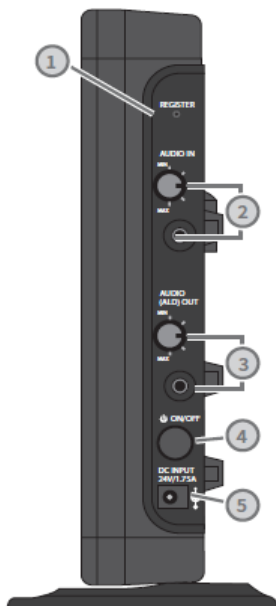

Mikrofon Ladegerät

Netzgerät für Lautsprecher

Anschlüsse:

Audio Input 3,5mm Klinke

Audio Output 3,5 mmKlinke

Alle Angaben ohne Gewähr zum internen Gebrauch

Erstellung am:

18.10.2018

Geändert am:

durch: Medienzentrum Eichstätt

Römerstraße 14

85072 Eichstätt

Kurzbedienung

Aufstellen: Halterungen an der Rückseite des Gerätes nach unten abziehen und in die vorhandenen Nuten (6) einstecken.

Rückseite:

- 1 Tragegriff
- 2 Kabelbefestigungen
- 3 Halterung für Wandbefestigung
- 4 Sicherheitsaussparung
- 5 System ID Label
- 6 Batteriefach

Seitliche Bedienelemente:

- 1 Interner Knopf für Programmierung
- 2 Audio Eingang mit Regelknopf
- 3 Audio Ausgang mit Regelknopf
- 4 EIN/AUS Taster**
- 5 Buchse f. Stromvers.

- 1 Mikrophon Eingangspegel
- 2 Tonpegeln zwischen Höhen und Bässen.

Mikrofon:

- 1 Mikrophon EIN/AUS**
(leuchtet Rot bei Aufladung)
- 2 Statusanzeige I
(Rot=aus, blau=ein)
- 3 Statusanzeige II bei Anschluss eines zweiten Mikrofons