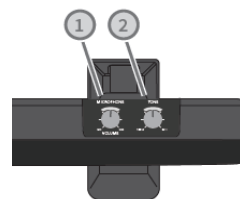

Rückseite:

- 1 Tragegriff
- 2 Kabelbefestigungen
- 3 Halterung für Wandbefestigung
- 4 Sicherheitsaussparung
- 5 System ID Label
- 6 Batteriefach

Seitliche Bedienelemente:

- 1 Interner Knopf für Programmierung
- 2 Audio Eingang mit Regelknopf
- 3 Audio Ausgang mit Regelknopf
- 4 EIN/AUS Taster**
- 5 Buchse f. Stromvers.

- 1 Mikrophon Eingangspegel
- 2 Tonpegeln zwischen Höhen und Bässen.

Mikrofon:

- 1 Mikrophon EIN/AUS**
(leuchtet Rot bei Aufladung)
- 2 Statusanzeige I
(Rot=aus, blau=ein)
- 3 Statusanzeige II bei Anschluss eines zweiten Mikrofons