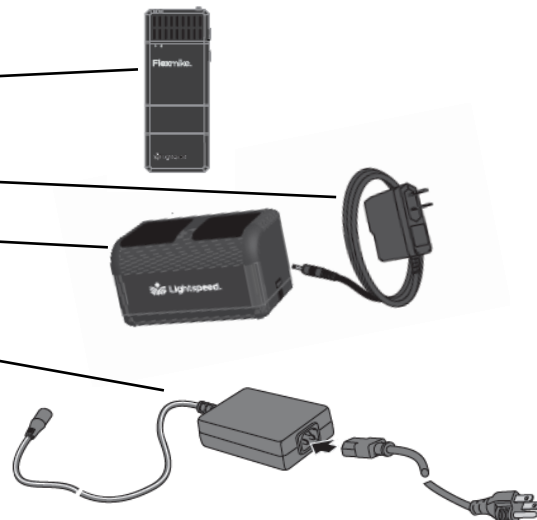

Datenblatt

Gerät: Hintergrundlautsprecher

Marke: Lightspeed

Typ: Redcat Access

Gewicht: 1,3 kg (Lautsprecher)
51g (Mikrofon)

Leistung: max. 20 W

Funk Reichweite: ca 25m

Stromversorgung: nur Netzbetrieb

Farbe: schwarz

Besonderheiten:

- Haltevorrichtung für senkr. Aufstellen
- Optional Batteriefach
- Ladegerät für 2 ext. Mikrofone

Fotodarstellung:

Zubehör:

Umhänge Mikrofon (Funk)

Netzgerät für Mikrofon Ladegerät

Mikrofon Ladegerät

Netzgerät für Lautsprecher

Anschlüsse:

Audio Input 3,5mm Klinke

Audio Output 3,5 mmKlinke

Alle Angaben ohne Gewähr zum internen Gebrauch

Erstellung am:

18.10.2018

Geändert am:

durch: Medienzentrum Eichstätt

Römerstraße 14

85072 Eichstätt

Kurzbedienung

Aufstellen: Halterungen an der Rückseite des Gerätes nach unten abziehen und in die vorhandenen Nuten (6) einstecken.