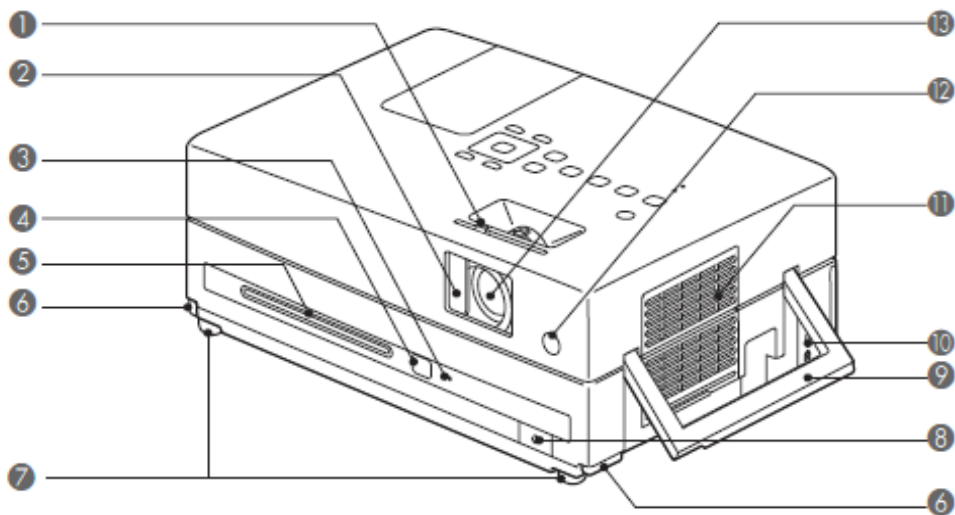

Datenblatt

Gerät:	Multimedia Projektor
Marke:	Epson
Typ:	EB-W8D
Gewicht:	ca. 4,3 kg
Leistung:	292 Watt im Betrieb
Leuchtmittel:	UHE Lampe 200W
Auflösung:	1280B x 800H Punkte
Projektionsgrößen / Abstand:	von 61 x 46cm bei ca. 1m Abst. bis 430 x 270cm bei ca 6m Abstand
Besonderheiten:	-integrierter DVD Player -integrierter Lautsprecher 10W
Zubehör:	PC Kabel (RGB) Fernsteuerung Netzkabel

Fotodarstellung:

Anschlüsse:

Rück

Alle Angaben ohne Gewähr zum internen Gebrauch

- 1 Audio Eingang (rot/weiß)
- 2 Video Eingang (gelb)
- 3 RGB Ausgang zum Anschluß eines PC's
- 4 HDMI Eingang
- 5 Component Eingang
- 6 integrierter Lautsprecher
- 7 Mikrofon Eingang
- 8 Netzanschlußbuchse
- 9 Koaxial-Digitalaudioausgang
- 10 USB Anschluss (Wiedergabe von MP3, WMA, JPEG, DIVX und anderen Formatspeichern)
- 11 Luftaustritt (**Nicht blockieren !**)
- 12 Lagerfüße
- 13 Sensor zum Empfang der Fernbedieungssignale
- 14 USB TypB. Zur Abspielung von Daten eines PC's auf dem Projektor

Erstellung am:	Geändert am:	durch:	Medienzentrum Eichstätt Römerstraße 14 85072 Eichstätt
23.10.2018	---		

Kurzbedienung

Front

- 1 Schiebeobjektivabdeckungsknopf
- 2 Schiebeobjektivabdeckung
- 3 Disk Anzeige
- 4 Auswurf Taste
- 5 Diskfach
- 6 Hebel zur Fußjustage