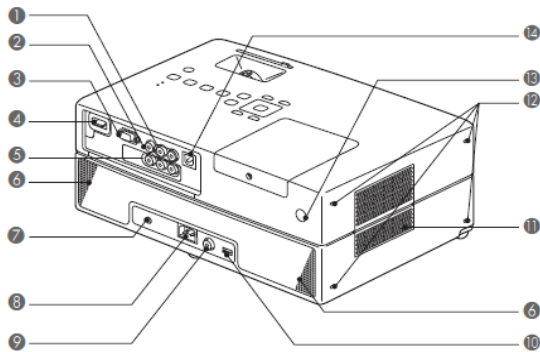

Datenblatt

Gerät:	Multimedia Projektor
Marke:	Epson
Typ:	EB-W8D
Gewicht:	ca. 4,3 kg
Leistung:	292 Watt im Betrieb
Leuchtmittel:	UHE Lampe 200W
Auflösung:	1280B x 800H Punkte
Projektionsgrößen / Abstand:	von 61 x 46cm bei ca. 1m Abst. bis 430 x 270cm bei ca 6m Abstand
Besonderheiten:	-integrierter DVD Player -integrierter Lautsprecher 10W
Zubehör:	PC Kabel (RGB) Fernsteuerung Netzkabel

Fotodarstellung:

Anschlüsse:

Rück

Alle Angaben ohne Gewähr zum internen Gebrauch

- 1 Audio Eingang (rot/weiß)
- 2 Video Eingang (gelb)
- 3 RGB Ausgang zum Anschluß eines PC's
- 4 HDMI Eingang
- 5 Component Eingang
- 6 integrierter Lautsprecher
- 7 Mikrofon Eingang
- 8 Netzanschlußbuchse
- 9 Koaxial-Digitalaudioausgang
- 10 USB Anschluss (Wiedergabe von MP3, WMA, JPEG, DIVX und anderen Formatspeichern)
- 11 Luftaustritt (**Nicht blockieren !**)
- 12 Lagerfüße
- 13 Sensor zum Empfang der Fernbedieungssignale
- 14 USB TypB. Zur Abspielung von Daten eines PC's auf dem Projektor

Erstellung am:	Geändert am:	durch:	Medienzentrum Eichstätt Römerstraße 14 85072 Eichstätt
23.10.2018	---		

Kurzbedienung

Front

- 1 Schiebeobjektivabdeckungsknopf
- 2 Schiebeobjektivabdeckung
- 3 Disk Anzeige
- 4 Auswurf Taste
- 5 Diskfach
- 6 Hebel zur Fußjustage

- 7 Einstellbarer vorderer Fuß
- 8 Kopfhörerbuchse
- 9 Griff
- 10 Sicherheitsschlitz
- 11 Ansaugöffnung
- 12 Fernbedieungssensor

Oberseite:

Schnellinbetriebnahme:

Erstellung am:
23.10.2018

Geändert am:

durch: Medienzentrum Eichstätt
Römerstraße 14
85072 Eichstätt