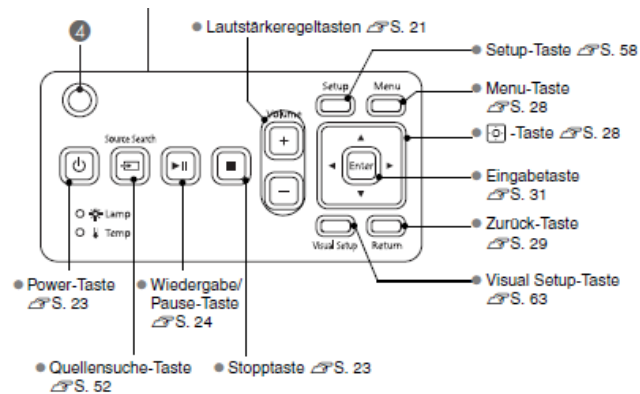

Fotodarstellung:

Anschlüsse:

Rück

Alle Angaben ohne Gewähr zum internen Gebrauch

- 1 Audio Eingang (rot/weiß)
- 2 Video Eingang (gelb)
- 3 RGB Ausgang zum Anschluß eines PC's
- 4 HDMI Eingang
- 5 Component Eingang
- 6 integrierter Lautsprecher
- 7 Mikrofon Eingang
- 8 Netzanschlußbuchse
- 9 Koaxial-Digitalaudioausgang
- 10 USB Anschluss (Wiedergabe von MP3, WMA, JPEG, DIVX und anderen Formatspeichern)
- 11 Luftaustritt (**Nicht blockieren !**)
- 12 Lagerfüße
- 13 Sensor zum Empfang der Fernbedieungssignale
- 14 USB TypB. Zur Abspielung von Daten eines PC's auf dem Projektor

Erstellung am:	Geändert am:	durch:	Medienzentrum Eichstätt Römerstraße 14 85072 Eichstätt
23.10.2018	---		

Kurzbedienung

Front

- 1 Schiebeobjektivabdeckungsknopf
- 2 Schiebeobjektivabdeckung
- 3 Disk Anzeige
- 4 Auswurf Taste
- 5 Diskfach
- 6 Hebel zur Fußjustage

- 7 Einstellbarer vorderer Fuß
- 8 Kopfhörerbuchse
- 9 Griff
- 10 Sicherheitsschlitz
- 11 Ansaugöffnung
- 12 Fernbedieungssensor

Oberseite:

Schnellinbetriebnahme:

Erstellung am:
23.10.2018

Geändert am:

durch: Medienzentrum Eichstätt
Römerstraße 14
85072 Eichstätt