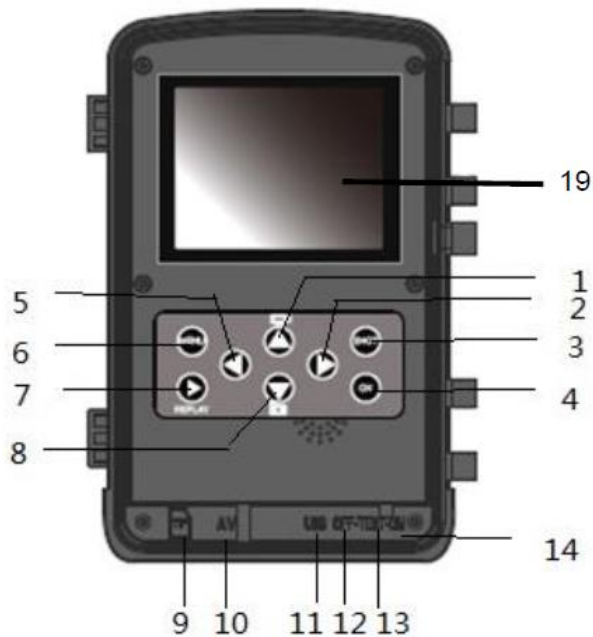

Datenblatt		Fotodarstellung:	
Gerät:	Wildlife Camera		
Marke:	Maginon ELEP WL		
Display:	2,3 Zoll TFT Farbdisplay		
Gewicht:	ca. 650g incl. Akkus		
Auflösung:	max. 16 Megapixel		
Infrarot Reichweite:	bis 20 m 46 IR LED`s		
Batterien:	8 x Akku AA, 2400 mAh Laufzeit max. 12 Monate		
Empfindlichkeit:	120° Erkennungsfeld		
Farbe:	schwarz		
Besonderheiten:	<ul style="list-style-type: none"> -wasserdicht IP56 (Strahlwasser) -Zeitraffermodus -Integration von Datum, Uhrzeit, Temp. und Mondphase im Foto -Bildanzeige auf dem Fernseher 		
Zubehör:	<div style="display: flex; flex-wrap: wrap;"> <div style="width: 50%;"> <p>Micro SD Karte (64 GB) als Speicher. Externes Netzteil.</p> <p>Audio Kabel (3,5mm Klinke auf Cinch)</p> <p>USB Überspielkabel</p> <p>Gurt</p> <p>Alu Schraubstativ</p> </div> <div style="width: 50%;"> <div style="display: grid; grid-template-columns: 1fr 1fr; gap: 10px;"> <div style="border: 1px solid gray; padding: 5px; text-align: center;">  AV Cable </div> <div style="border: 1px solid gray; padding: 5px; text-align: center;">  USB Cable </div> <div style="border: 1px solid gray; padding: 5px; text-align: center;">  Strap </div> <div style="border: 1px solid gray; padding: 5px; text-align: center;">  Mounting Base </div> </div> </div> </div>		
Alle Angaben ohne Gewähr zum internen Gebrauch			
Erstellung am:	Geändert am:	durch:	Medienzentrum Eichstätt Römerstraße 14 85072 Eichstätt
13.11.2018	---		

Kurzbedienung

- 1 Hoch Taste
- 2 Rechts Taste
- 3 Aufnahme Taste
- 4 OK Taste
- 5 Links Taste
- 6 Menü Taste
- 7 Wiedergabe Taste

- 8 Runter Taste
- 9 TF Kartenslot
- 10 AV Anschluss
- 11 USB Anschluss
- 12 Aus
- 13 Test
- 14 Ein

- 15 Infrarot LED
- 16 Linse
- 17 Frontsensor
- 18 Seitensensoren
- 19 Display Bildschirm

Inbetriebnahme:

Öffnen der Frontklappe durch Entriegelung der seitlichen Klammern
Schalter 14 auf ON stellen (mittlere Schalterstellung)
Menü Taste (6) drücken. Alle gewünschten Einstellungen vornehmen.